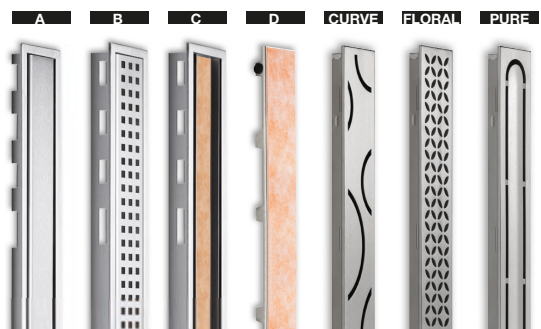

Schlüter®
Systems

Schlüter®-SHELF

Tablettes design - Faciles à mettre en œuvre

- ✓ Allie fonctionnalité et décoration
- ✓ Mise en œuvre lors de la pose de carreaux ou a posteriori

Schlüter®-KERDI-LINE-VARIO

La nouvelle génération de caniveaux modulables

- ✓ Caniveaux filants fins et discrets
- ✓ Recoupables (22 - 120/180 cm) et réglables en hauteur
- ✓ Deux designs esthétiques : COVE et WAVE

Schlüter®-KERDI-LINE

Caniveau élégant et discret

- ✓ Faible encombrement en hauteur
- ✓ 14 longueurs proposées : de 50 cm à 1,80 m

7 DESIGNS