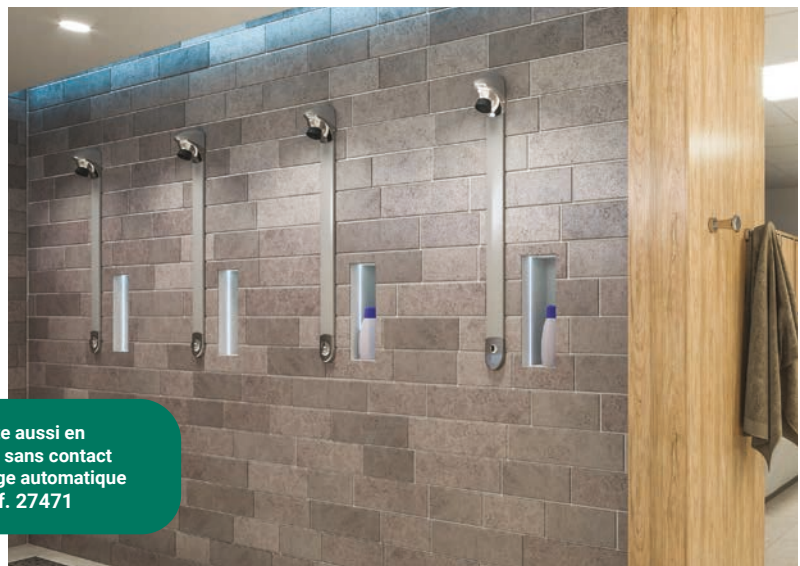

ACCESSOIRES

93,92 € public HT

95,48 € public HT

329,26 € public HT