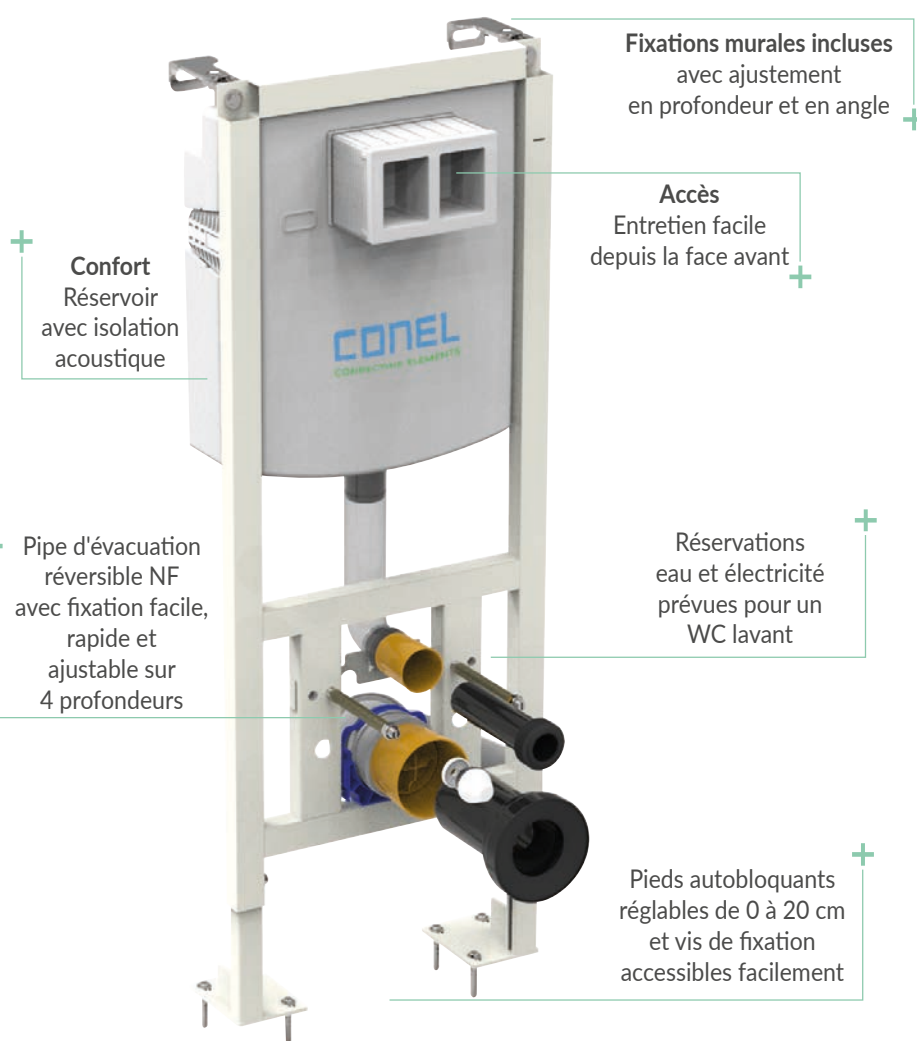

Produits en stock permanent :

individual | toilettes

VIGOUR
Vivre pleinement le bain

BÂTI-SUPPORT CONEL 2

+ **Confort**
Réservoir
avec isolation
acoustique

Fixations murales incluses
avec ajustement
en profondeur et en angle

+ **Accès**
Entretien facile
depuis la face avant

+ **Pipe d'évacuation**
réversible NF
avec fixation facile,
rapide et
ajustable sur
4 profondeurs

+ **Réservations**
eau et électricité
prévues pour un
WC lavant

+ **Pieds autobloquants**
réglables de 0 à 20 cm
et vis de fixation
accessibles facilement

Bâti-support autoportant pour WC suspendu

L 450 x H 1120 x P 155 à 205 mm. Bâti-support autoportant NF pour WC suspendu avec ouverture de maintenance et commande frontale. Châssis en acier recouvert d'époxy blanc. Réservoir avec chasse à double volume réglé par défaut à 3/6 L. Coque polystyrène isolante (limite la condensation et le bruit). Robinet flotteur classe acoustique I. Pipe d'évacuation réversible NF en PVC, Ø 100 mm, permettant une sortie droite ou coudée. Alimentation d'eau avec robinet d'équerre facilement accessible depuis la face avant et raccordement flexible. Raccordement de l'alimentation en eau R 1/2". Simplicité d'installation avec un réglage des pieds de 0 à 20 cm. Pieds autobloquants et vis de fixation accessibles facilement. Mécanisme de déclenchement à câble. Compatible avec les plaques de commande VIGOUR. Fixations murales incluses, permettant un ajustement en profondeur et en angle. Maintenance : jeu de joints supplémentaire pour robinet flotteur et mécanisme. QR code permettant de retrouver facilement les pièces détachées. Système de fixation de la pipe facile et rapide, ajustable sur 4 profondeurs. Réservations eau et électricité prévues pour un WC lavant.

● **R61942 249,92 € prix public HT**

› sans plaque de commande et avec fixations murales