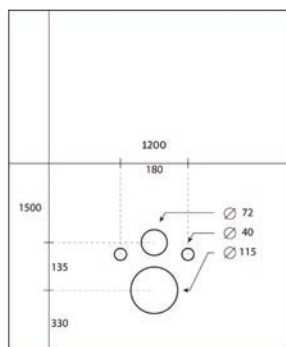

BÂTIPANEL

Habillage Bâti-support

Roth

Produits en stock permanent :

Solutions pour habillage de bâti-support - WC suspendu

BATIPANEL

PANNEAU

3 PROFILÉS D'ANGLE
EXTÉRIEUR
2 x 1500 mm de longueur
1 x 1200 mm de longueur

2 TÉS DE LIAISON DE
PROFILÉS
Pour montage en angle
ou en saillie

Références	Décor	Largeur	Hauteur	Code	Prix public HT
PM COL 12015 03 42 P	Coloris Blanc	1200 mm	1500 mm	S00D71	293 €
PM CNC 12015 03 29P	Béton Noir	1200 mm	1500 mm	S00DA9	351 €
PM CNC 12015 03 24P	Béton Gris	1200 mm	1500 mm	S00D3Q	351 €
PM WOD 12015 03 10P	Bois Chêne	1200 mm	1500 mm	S00DAA	351 €

SALLE DE BAIN
EN 12720