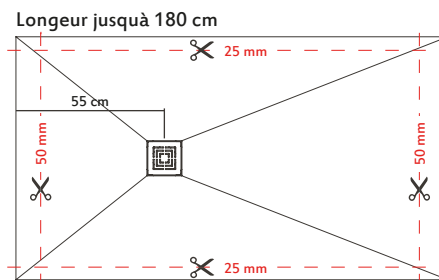

GRILLE

DÉCOUPES MAXIMALES

Receveurs largeur 80 cm blanc		
L x l	Codes	Prix Public HT
100 X 80	S02191	345,83 €
120 X 80	S25693	390,83 €
140 X 80	S02199	457,50 €
160 X 80	S02209	520,83 €

Receveurs largeur 90 cm blanc		
L x l	Codes	Prix Public HT
90 X 90	S25699	349,17 €
120 X 90	S25696	433,33 €
140 X 90	S25697	515,83 €
160 X 90	S25700	600,00 €
180 X 90	S25698	687,50 €