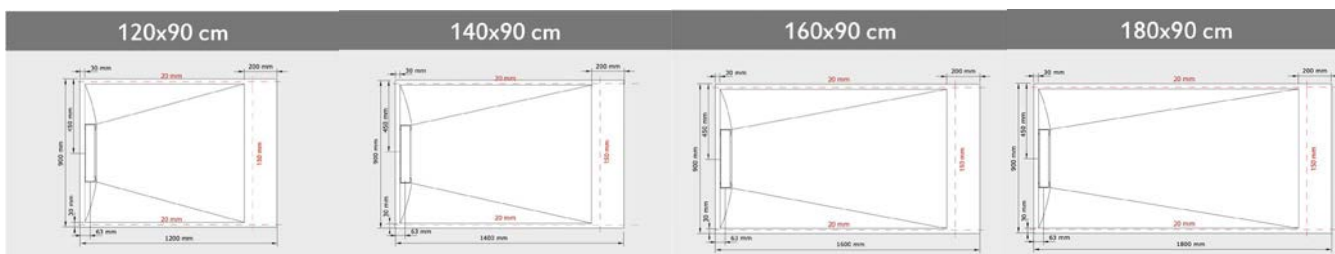

Produits en stock permanent :

acquabella

NEXT GRANITE

CARACTERISTIQUES TECHNIQUES

- L 120x80 cm / 140x80 cm / 120x90 cm / 140x90 cm / 160x90 cm / 180x90 cm
- Fabriqué en Akron, mélange de résine de polyuréthane et minéraux. Finition type pierre naturelle.
- Surface antidérapante classe PN24 (finition Granite) et PN18 (finition Epur).
- Livré avec à sortie horizontale et grille résine (assortie à la couleur du receveur).
- Facile à découper.

DÉCOUPES MAXIMALES

Receveurs largeur 80 cm blanc		
L x l	Codes	Prix Public HT
120 X 80	S00GVJ	415,83 €
140 X 80	S00GW8	490,83 €

Receveurs largeur 90 cm blanc		
L x l	Codes	Prix Public HT
120 X 90	S00GVO	457,50 €
140 X 90	S00GVT	540,83 €
160 X 90	S00GVY	624,17 €
180 X 90	S00GW3	707,50 €