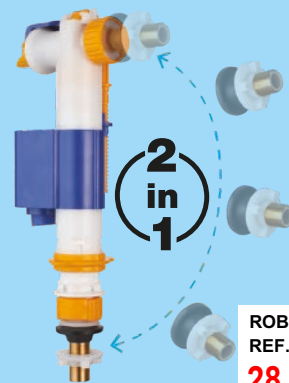

Robinet flotteur hydraulique

arrivée
latérale
ou
inférieure

2
in
1

ROBINET FLOTTEUR
REF. AS900 - R45414

28,01 € public HT