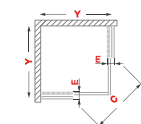

Références	Possibilités d'ajustage de la largeur	Code	Tarif public HT
EI ANG 08019	775 - 790 mm	S85224	613 €
EI ANG 09019	875 - 890 mm	S85225	656 €

Références	Possibilités d'ajustage de la largeur	Code	Tarif public HT
Profilé d'élargissement EI ELA 1900	Élargit de 15 mm. Possibilité d'associer 2 profils pour élargir de 30 mm	S14219	48,60 €
Profilé d'élargissement EI EL3 1900	Compatible pour EI CL3. Élargit de 13 mm. Possibilité d'associer 2 profils pour élargir de 26 mm	S02477	48,60 €