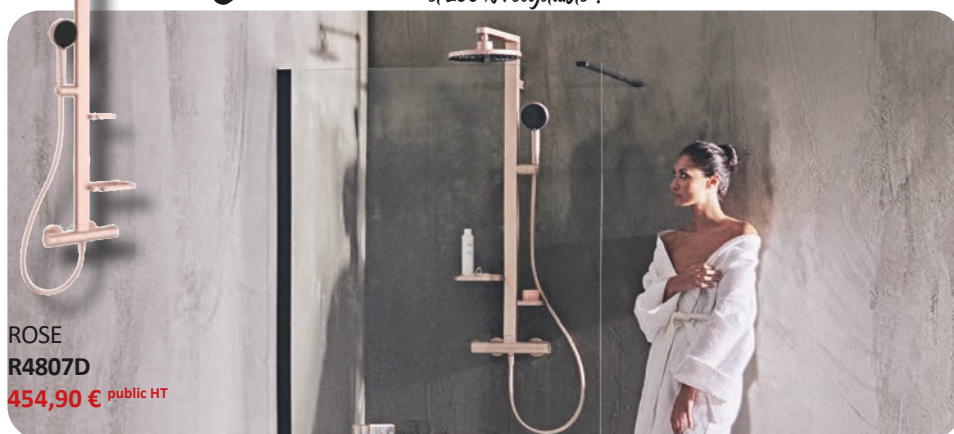

ARGENT BROSSÉ
R4807E
454,90 € public HT

ROSE
R4807D
454,90 € public HT

Alu +

Sans chrome, ni nickel, ni plomb, les produits de la gamme Alu+ sont fabriqués à partir d'aluminium recyclé à 84 % et 100% recyclable !