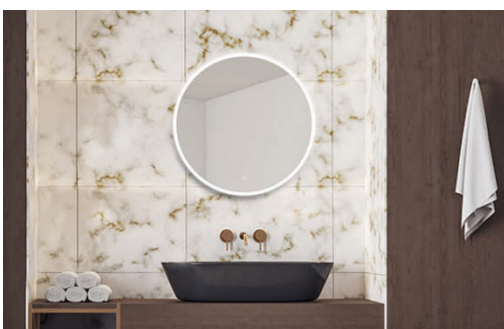

Miroir Led RING

- 60cm **R00102** 249,17€ PPHT ●
- 80 cm **R00103** 290,83€ PPHT ●
- 100cm **R00104** 390,83€ PPHT ●