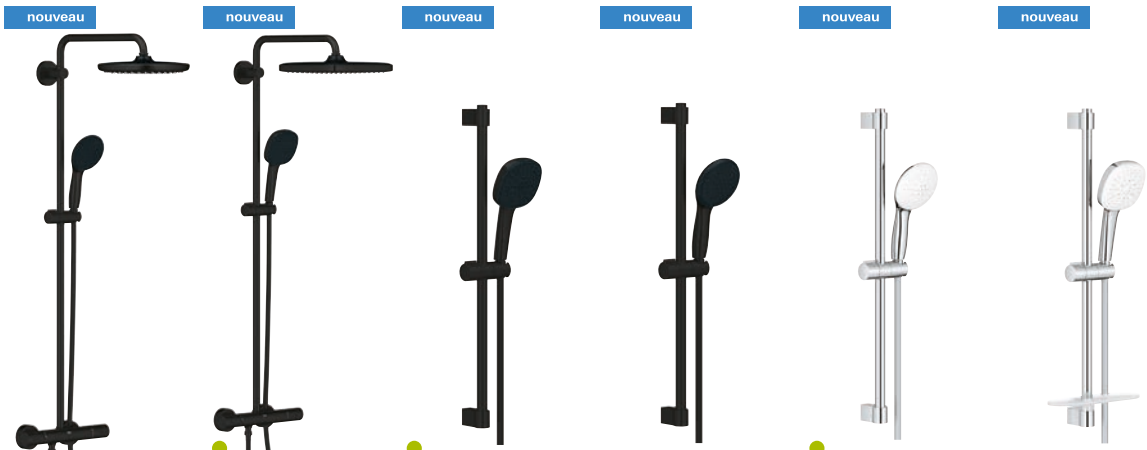

Tempesta ● Matt Black 26 671 2431 Prix Public HT : 653,31€ R00TR0	Tempesta ● Matt Black 26 690 2431 Prix Public HT : 653,31€ R00U0V	Tempesta ● Matt Black 26 748 2433 Prix Public HT : 137,13€ R00TR1	Tempesta ● Matt Black 26 162 2433 Prix Public HT : 137,13€ R00TR2	Tempesta 2 jets 26 162 003 Prix Public HT : 63,29€ R00TDR	Tempesta Cube 2 jets 27 576 003 Prix Public HT : 80,46 € R00TMW