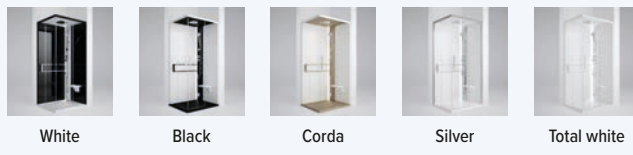

Finitions :

White

Black

Corda

Silver

Total white

VOUS SOUHAITEZ VOUS ÉQUIPER EN PRODUITS WELLNESS ?

NOVELLINI & CHADAPAUX
depuis 1876

VOUS ACCOMPAGNENT !

CONTACTEZ VOTRE COMMERCIAL