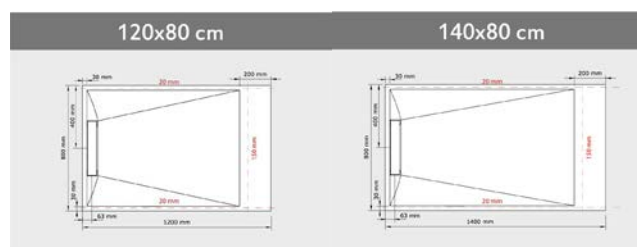

Produits en stock permanent :

acquabella

NEXT GRANITE

CARACTERISTIQUES TECHNIQUES

- L 120x80 cm / 140x80 cm / 120x90 cm / 140x90 cm / 160x90 cm / 180x90 cm
- Fabriqué en Akron, mélange de résine de polyuréthane et minéraux. Finition type pierre naturelle.
- Surface antidérapante classe PN24 (finition Granite) et PN18 (finition Epur).
- Livré avec à sortie horizontale et grille résine (assortie à la couleur du receveur).
- Facile à découper.

DÉCOUPES MAXIMALES

Receveurs largeur 80 cm blanc		
L x l	Codes	Prix Public HT
120 X 80	S00GVJ	415,83 €
140 X 80	S00GW8	490,83 €

Receveurs largeur 90 cm blanc		
L x l	Codes	Prix Public HT
120 X 90	S00GVO	457,50 €
140 X 90	S00GVT	540,83 €
160 X 90	S00GVY	624,17 €
180 X 90	S00GW3	707,50 €