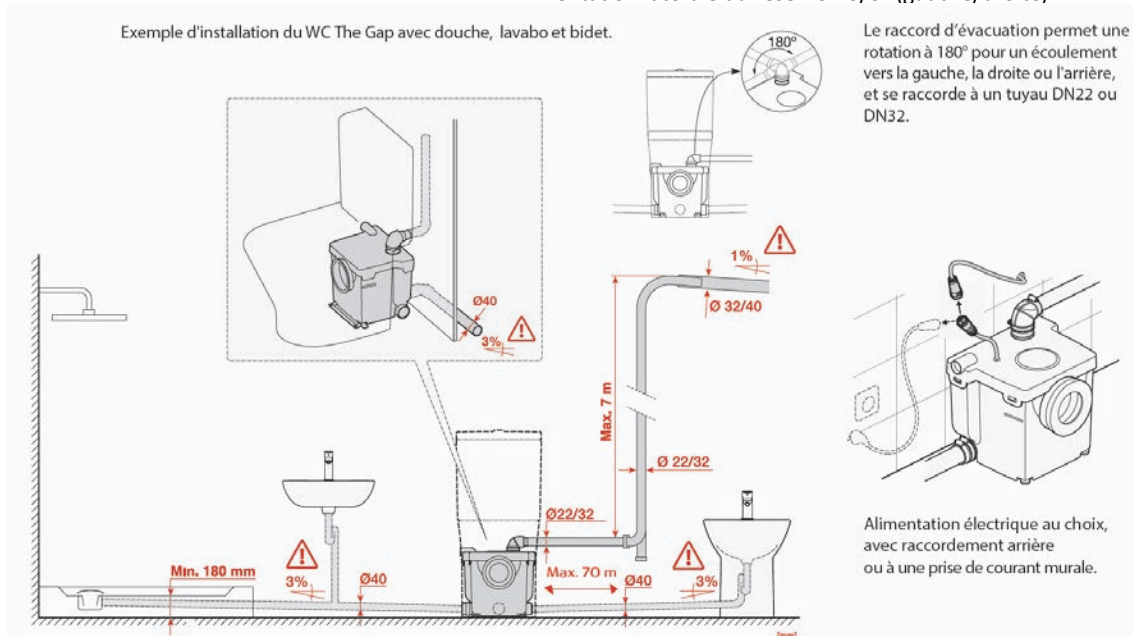

Produits en stock permanent :

71

Pack WC suspendu sans bride THE GAP ROUND

S27106 ● 400 € public HT

- Cuvette sans bride Rimless
- Abattant slim déclinable frein de chute
- Cuvette carrenée

Pack WC suspendu sans bride THE GAP SQUARE