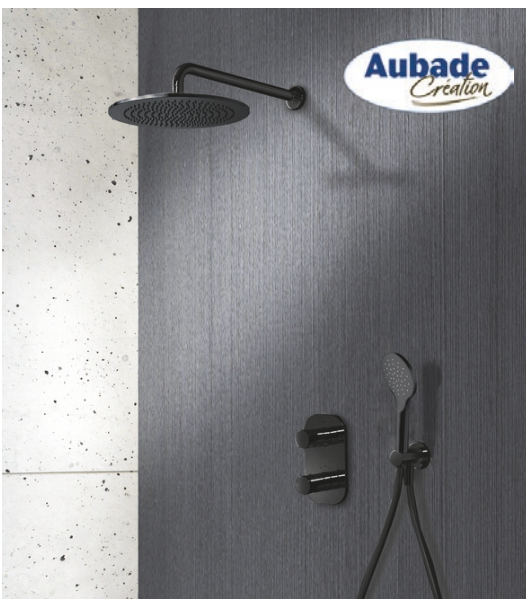

TE49413 : 899 € public HT

Mitigeur lavabo FOIL Blackmat - R00J9E

FL22013 : 442 € public HT

Mitigeur lavabo PROFILO blackmat -
R59179

PF22013 : 355 € public HT

● PACK DELTA BLACKMAT - R06031

XQE85213 : 1082,50 € public HT