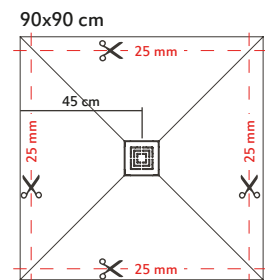

GRILLE

DÉCOUPES MAXIMALES

Receveurs largeur 80 cm blanc		
L x l	Codes	Prix Public HT
100 X 80	S02191	345,83 €
120 X 80	S25693	390,83 €
140 X 80	S02199	457,50 €
160 X 80	S02209	520,83 €

Receveurs largeur 90 cm blanc		
L x l	Codes	Prix Public HT
90 X 90	S25699	349,17 €
120 X 90	S25696	433,33 €
140 X 90	S25697	515,83 €
160 X 90	S25700	600,00 €
180 X 90	S25698	687,50 €