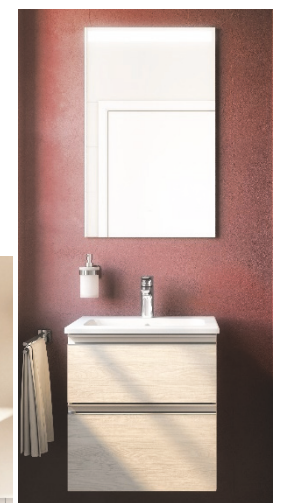

- Gain de place, faible profondeur
- Robinetterie centrée
- Tiroirs avec poignées rails alu ou nickel ou noir
- Lavabo avec un design exclusif

Finitions meubles

Dimensions

- 600 x 380 x 515 mm – S00DAY - 655 € public HT
- 500 x 380 x 515 mm – S00DAZ - 590 € public HT

En option :

- Jeu de 2 pieds alu brillant S0098E – 48,20 € public HT nickel mat ou noir mat (suivant finition)

Miroir Eidos rectangulaire avec éclairage LED

- 800 x 800 mm
- 700 x 800 mm
- 600 x 800 mm
- 500 x 800 mm