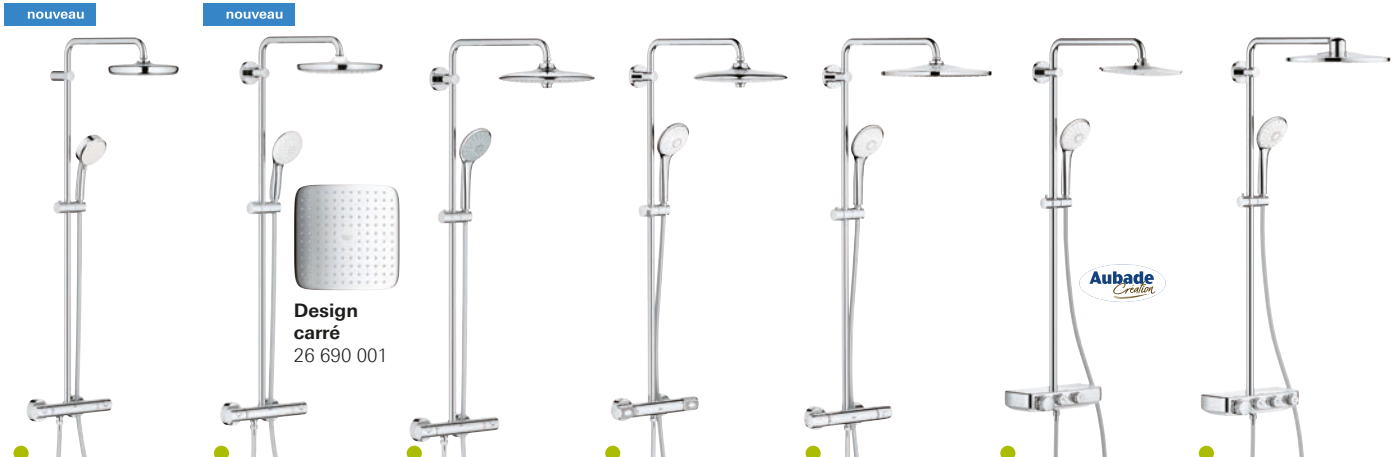

90x90- Réf. 550.751.00.1-Blanc

80x80- Réf. 550.750.00.1- Blanc

Produits en stock permanent :

L'UNIVERS DOUCHE

Tempesta 210 26 514 000 Prix Public HT : 499 € R59100	Tempesta 250 26 671 001 Prix Public HT : 529,02€ R65975	Euphoria 260 26 515 000 Prix Public HT : 580 € R01445	Euphoria 260 27 615 002 Prix Public HT : 585,18€ R65977	Euphoria 310 26 384 002 Prix Public HT : 673,84€ R66067	Ovata 26 996 000 Prix Public HT : 832,50€ R00KVY	Smartcontrol 26 507 000 Prix Public HT : 1028,55€ R54235
---	---	---	---	---	--	--

Support mural douchette Rainshower ● Supersteel 27 074 DC0 Prix Public HT : 53,60 € R60322	Coude à encastrer Rainshower ● Supersteel 27 057 DC0 Prix Public HT : 83,76 € R60304	Douchette 3 jets Smartactive ● Supersteel 26 574 DC0 Prix Public HT : 133 € R27129	Flexible de douche Twistfree 1250 ● Supersteel 28 362 DC0 Prix Public HT : 31,86 € R60911	Douche de tête Rainshower Cosmo 310 ● Supersteel 26 066 DC0 Prix Public HT : 864,88€ R52704
---	---	---	--	---