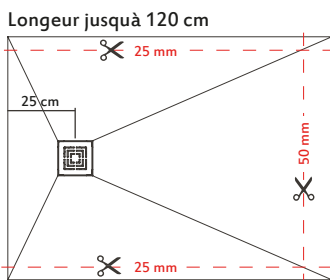

GRILLE

DÉCOUPES MAXIMALES

Receveurs largeur 80 cm blanc		
L x l	Codes	Prix Public HT
100 X 80	S02191	345,83 €
120 X 80	S25693	390,83 €
140 X 80	S02199	457,50 €
160 X 80	S02209	520,83 €

Receveurs largeur 90 cm blanc		
L x l	Codes	Prix Public HT
90 X 90	S25699	349,17 €
120 X 90	S25696	433,33 €
140 X 90	S25697	515,83 €
160 X 90	S25700	600,00 €
180 X 90	S25698	687,50 €