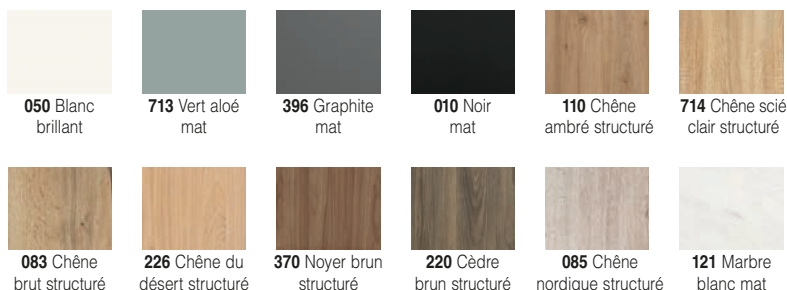

Coloris de façades, corps de meuble blanc brillant, graphite mat, noir mat ou assorti à la façade