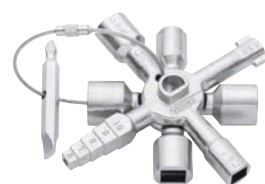

Prix net HT

Pince Clé

Pince et clé à la fois

125 mm O05836 **42,36 €HT**
180 mm O00HDP **49,75 €HT**
250 mm O01639 **55,08€HT**

KNIPEX Alligator®

Pince multiprise

250 mm O00527 ● **19,11 €HT**

Pince pour installations électriques

200 mm O07298 ● **54,48 €HT**

KNIPEX TwinGrip®

Pince multiprise frontale

200 mm O00GRB ● **20,77 €HT**

KNIPEX TwinKey®

Clé universelle pour armoires de commande

O60000 ● **27,43 €HT**

Pince coupante de côté