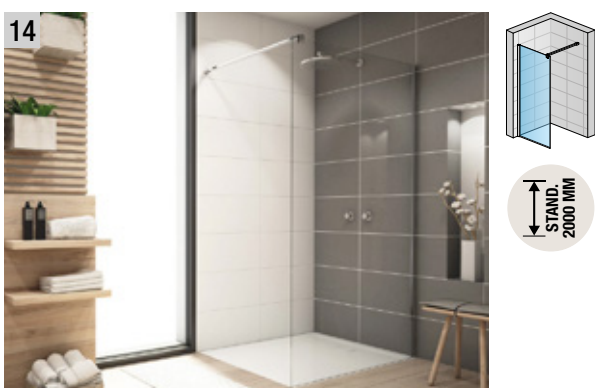

#### 14 WALK-IN EASY 6 MM

Dimensions	Référence	Prix public HT
700	S00I9I	340,00 € ●
800	S00J6V	361,00 € ●
900	S00I1Z	382,00 € ●
1000	SC0086	402,00 € ●
1200	SC0087	454,00 € ●
1400	SC0088	485,00 € ●
1600	S0124P	516,00 € ●