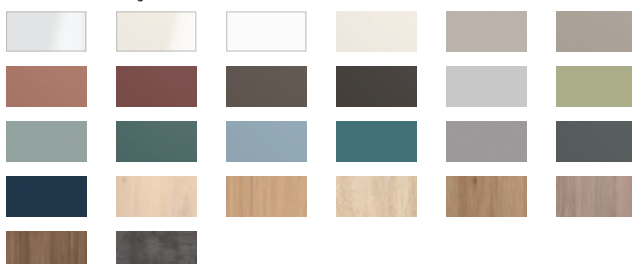

Coloris de façades mélaminés