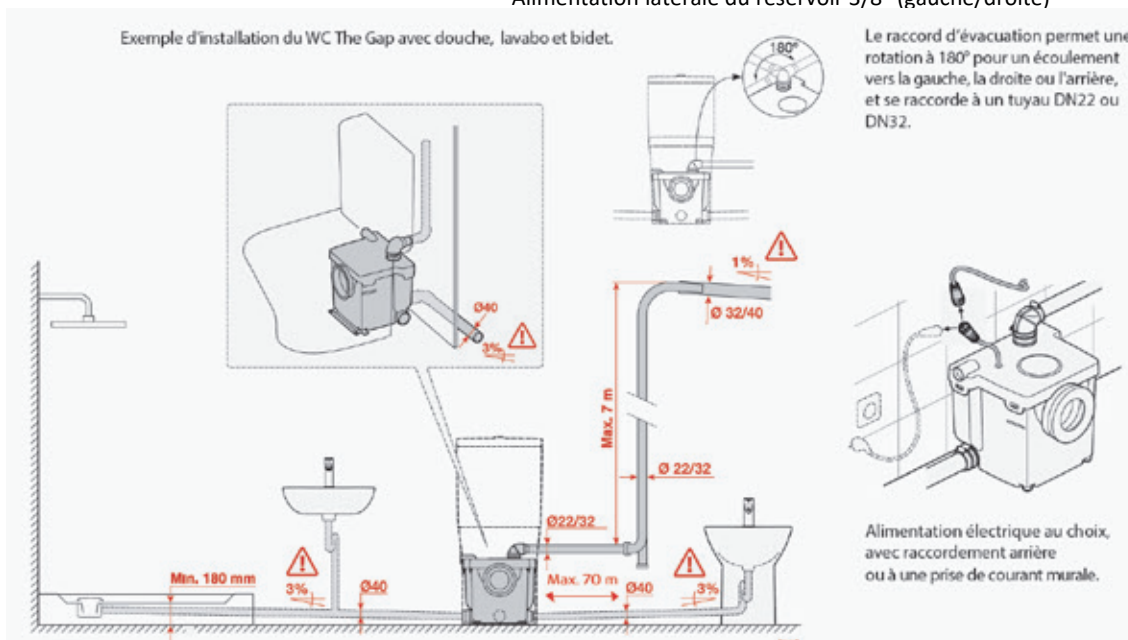

Roca

Pack WC au sol avec broyeur intégré THE GAP ROUND

S00DH3 - 975,00 € public HT

CARACTÉRISTIQUES

- **TOUT-EN-UN : CUVETTE + BROYEUR**
- Sans bride
- 640 x 370 x 810 mm
- Pompe 400W intégrée - 220-240V AC 50Hz
- Degré de protection : IPX4
- Silencieux niveau sonore : 40 dB
- Longueur max. du tuyau d'évacuation : 7 m verticalement ou 70 m horizontalement
- Le réservoir se fixe facilement au WC avec deux vis inox, une installation murale n'est pas nécessaire
- Sortie orientable à 180° compatible avec les tuyaux $\varnothing 22$ ou $\varnothing 32$ mm
- Alimentation latérale du réservoir 3/8" (gauche/droite)

Produits en stock permanent :

71

Pack WC suspendu sans bride THE GAP ROUND

S27106 343,00 € public HT

- Cuvette sans bride Rimless
- Abattant slim déclinable frein de chute
- Cuvette carrenée

Pack WC suspendu sans bride THE GAP SQUARE

S14448 348,00 € public HT

- Cuvette sans bride Rimless
- Abattant thermodur laqué frein de chute
- Cuvette carrenée