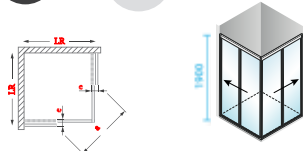

Références	Possibilités d'ajustage de la largeur	Code	Tarif public HT
EI ANG 08019	785 - 800 mm	S85224	635 € ●
EI ANG 09019	885 - 900 mm	S85225	680 € ●

ACCESSOIRES

Références	Possibilités d'ajustage de la largeur	Code	Tarif public HT
Profilé d'élargissement EI ELA 1900	Élargit de 15 mm. Possibilité d'associer 2 profilés pour élargir de 30 mm	S14219	49.6 € ●
Profilé d'élargissement EI EL3 1900	Compatible pour EI CL3. Élargit de 13 mm. Possibilité d'associer 2 profilés pour élargir de 26 mm	S02477	49.6 €