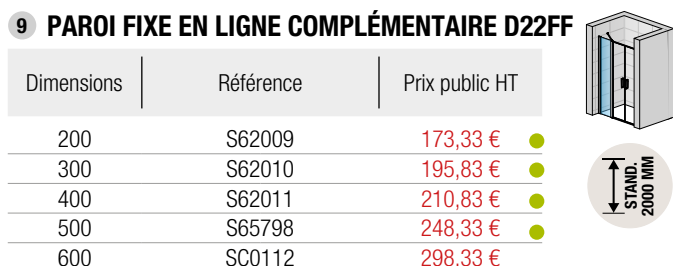

9 PAROI FIXE EN LIGNE COMPLÉMENTAIRE D22FF

Dimensions	Référence	Prix public HT
200	S62009	173,33 € ●
300	S62010	195,83 € ●
400	S62011	210,83 € ●
500	S65798	248,33 € ●
600	SC0112	298,33 € ●