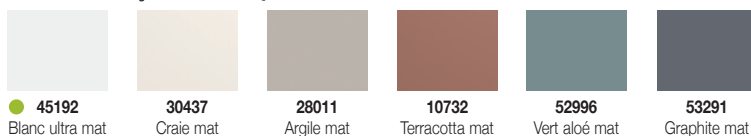

Coloris de façades et corps de meuble assortis

● 45192
Blanc ultra mat

30437
Craie mat

28011
Argile mat

10732
Terracotta mat

52996
Vert aloé mat

53291
Graphite mat

Stock en largeurs
80 et 120 cm, en
blanc ultra mat et
bois cannelé
structuré

22648
Chêne du désert
structuré

56293
Chêne atelier
structuré

66395
Chêne artisan
structuré

● 76893
Bois cannelé
structuré

37013
Noyer brun
structuré