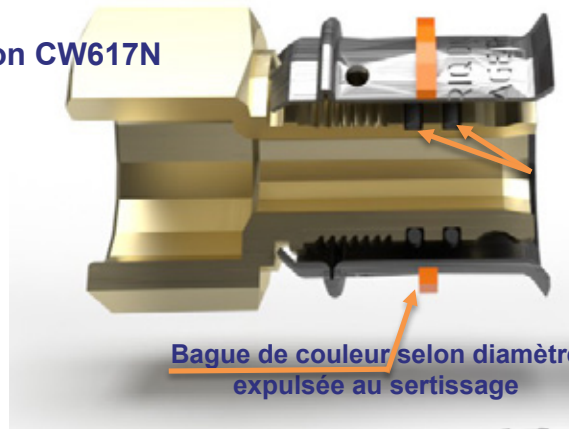

Pré-Gainé
Bleu et Rouge

Pré-Isolé 9 et 13 mm
Bleu et Rouge

Laiton CW617N