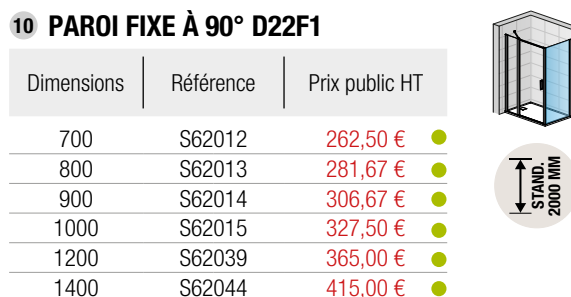

10 PAROI FIXE À 90° D22F1

Dimensions	Référence	Prix public HT
700	S62012	262,50 € ●
800	S62013	281,67 € ●
900	S62014	306,67 € ●
1000	S62015	327,50 € ●
1200	S62039	365,00 € ●
1400	S62044	415,00 € ●