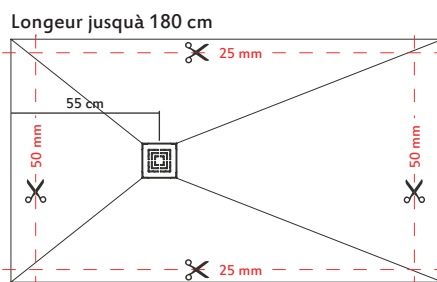

### DÉCOUPES MAXIMALES

Receveurs largeur 80 cm blanc		
L x l	Codes	Prix Public HT
100 X 80	S02191	345,83 €
120 X 80	S25693	390,83 €
140 X 80	S02199	457,50 €
160 X 80	S02209	520,83 €
180 x 80	S00F9B	608,33€