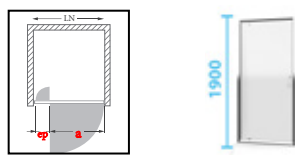

Références	Possibilités d'ajustage de la largeur	Code	Tarif public HT
EI PIV 07019 VPE	675 - 707 mm	S85164	499 € ●
EI PIV 08019 VPE	775 - 807 mm	S85165	538 € ●
EI PIV 09019 VPE	875 - 907 mm	S85166	574 € ●
EI PIV 10019 VPE	975 - 1007 mm	S85167	621 € ●