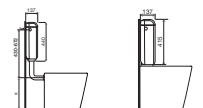

DUETTO

RÉSERVOIR DOUBLE DÉBIT 3-6 LITRES ATTENANT OU SEMI-BAS

Position 1 Position 2

4150 | R19511

114,88 €
prix public HT