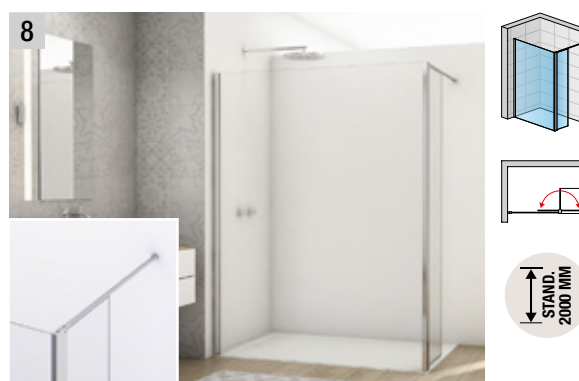

8 WALK-IN + ÉLÉMENT PIVOTANT POSITIONNÉ À 90° D22WI2

Dimensions	Référence D22F1	Référence D22BTK2	Prix public HT
700	S62012	S62041	610,83 € ●
800	S62013	S62041	630,00 € ●
900	S62014	S62041	655,00 € ●
1000	S62015	S62041	675,83 € ●
1200	S62039	S62041	713,33 € ●
1400	S62044	S62041	763,33 € ●