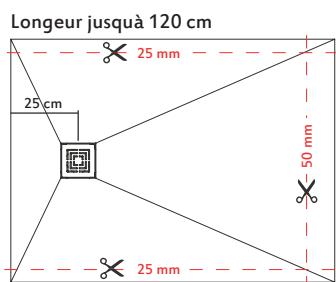

DÉCOUPES MAXIMALES

Receveurs largeur 80 cm blanc		
L x l	Codes	Prix Public HT
100 X 80	S02191	345,83 €
120 X 80	S25693	390,83 €
140 X 80	S02199	457,50 €
160 X 80	S02209	520,83 €
180 x 80	S00F9B	608,33€

Receveurs largeur 90 cm blanc		
L x l	Codes	Prix Public HT
90 X 90	S25699	349,17 €
120 X 90	S25696	433,33 €
140 X 90	S25697	515,83 €
160 X 90	S25700	600,00 €
180 X 90	S25698	687,50 €

Receveurs largeur 100 cm blanc		
L x l	Codes	Prix Public HT
120 X 100	S0080D	520,83 €
140 X 100	S0080J	608,33 €
160 X 100	S0080P	695,83 €