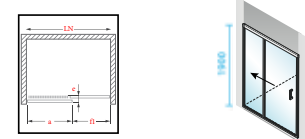

Références	Possibilités d'ajustage de la largeur	Code	Tarif public HT
EI CL2 10019 VPE	970 - 1005 mm	S85192	643 € ●
EI CL2 11019 VPE	1070 - 1105 mm	S00D7F	682 € ●
EI CL2 12019 VPE	1170 - 1205 mm	S85193	700 € ●
EI CL2 14019 VPE	1370 - 1405 mm	S85194	768 € ●
EI CL2 16019 VPE	1570 - 1605 mm	S85195	834 € ●