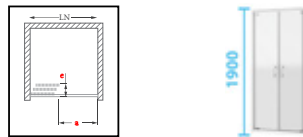

Références	Possibilités d'ajustage de la largeur	Code	Tarif public HT
EI CL3 08019 VPE	750-805 mm	S04044	616 € ●
EI CL3 09019 VPE	850-905 mm	S03116	659 € ●
EI CL3 10019 VPE	950-1005 mm	S02476	692 € ●
EI CL3 12019 VPE	1150-1205 mm	S27381	735 € ●
Set de jonction		S05308	88.7 € ●