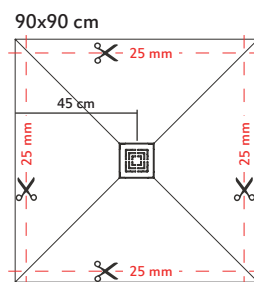

DÉCOUPES MAXIMALES

Receveurs largeur 80 cm blanc		
L x l	Codes	Prix Public HT
100 X 80	S02191	345,83 €
120 X 80	S25693	390,83 €
140 X 80	S02199	457,50 €
160 X 80	S02209	520,83 €
180 x 80	S00F9B	608,33€

Receveurs largeur 90 cm blanc		
L x l	Codes	Prix Public HT
90 X 90	S25699	349,17 €
120 X 90	S25696	433,33 €
140 X 90	S25697	515,83 €
160 X 90	S25700	600,00 €
180 X 90	S25698	687,50 €

Receveurs largeur 100 cm blanc		
L x l	Codes	Prix Public HT
120 X 100	S0080D	520,83 €
140 X 100	S0080J	608,33 €
160 X 100	S0080P	695,83 €