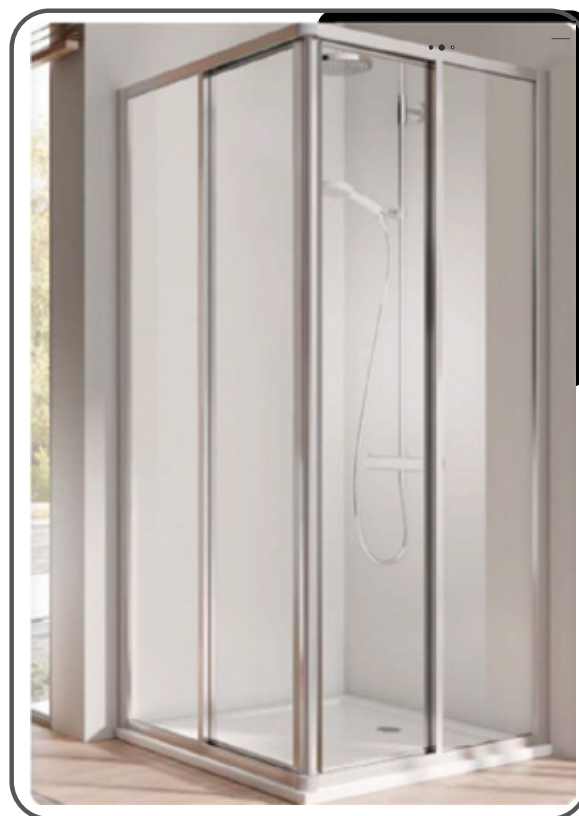

## CADA Hauteur = 1900mm

Paroi de douche H = 1900mm  
Verre de sécurité clair  
Pièce détachées garantie 20 ans  
Finition profilé en 2 couleurs  
Roulette et joint d'étanchéité monté d'usine

Verre Clair