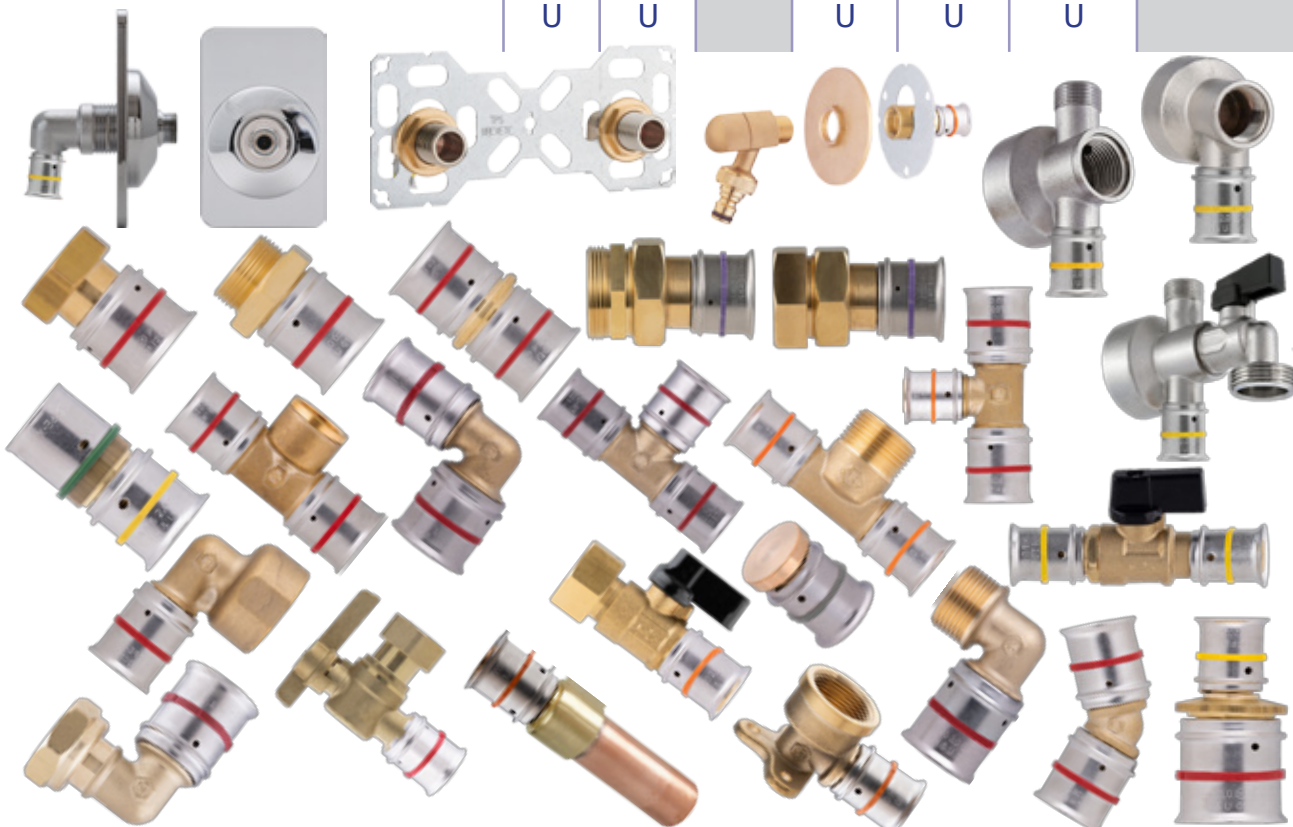

## POLO+ Receveur en Stonex®