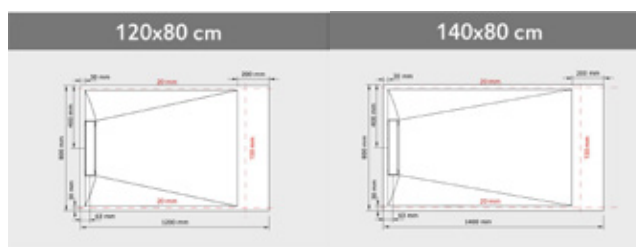

Receveurs largeur 80 cm blanc

L x l	Codes	Prix Public HT
120 X 80	S00GVJ	415,83 €
140 X 80	S00GW8	490,83 €

Receveurs largeur 90 cm blanc

L x l	Codes	Prix Public HT
120 X 90	S00GVO	457,50 €
140 X 90	S00GVT	540,83 €
160 X 90	S00GVY	624,17 €
180 X 90	S00GW3	707,50 €