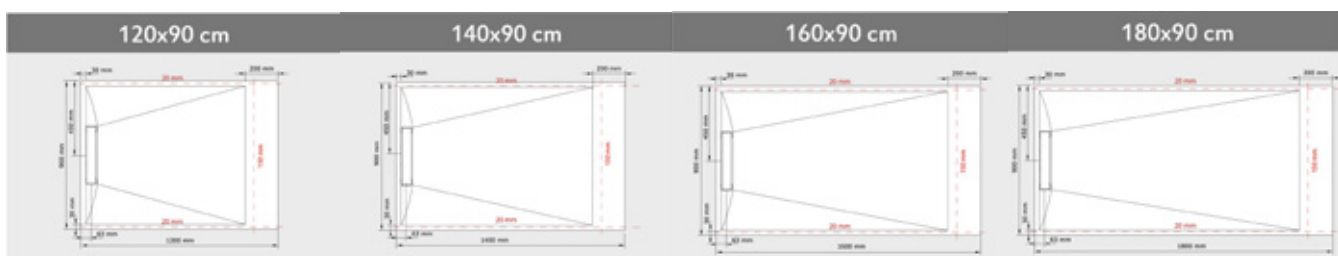

Receveurs largeur 80 cm blanc

L x l	Codes	Prix Public HT
120 X 80	S00GVJ	415,83 €
140 X 80	S00GW8	490,83 €

Receveurs largeur 90 cm blanc

L x l	Codes	Prix Public HT
120 X 90	S00GVO	457,50 €
140 X 90	S00GVT	540,83 €
160 X 90	S00GVY	624,17 €
180 X 90	S00GW3	707,50 €